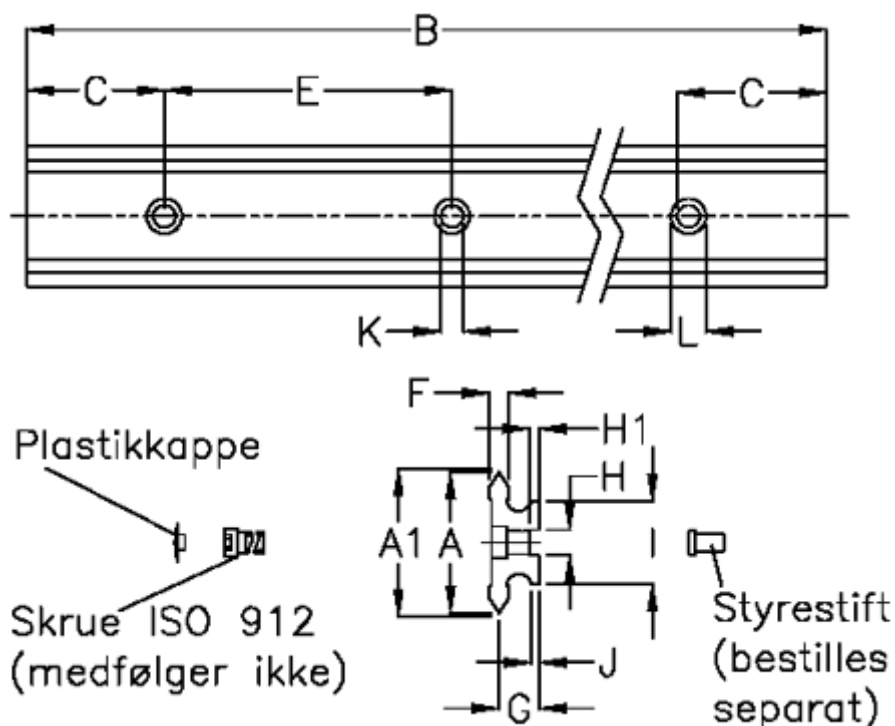

Varenummer: 05712021256
 Beskrivelse: Hepco GV3 profilskinne NV 20 L1256 P3
 med forsænkede huller

Mål

A	= 20	G	= 8.2	vægt kg/1000 = 1.00
A1	= 21.01	H	= 5	
B	= 1256	H1	= 2.0	
C	= 43.0	I	= 12.4	
E	= 90	J	= 1.75	
F	= 4.42	K	= 4.5	
For leje	= J18	L	= 8 x 4.1	
For styrestift	= SDP5	Præcisionstype	= P3	